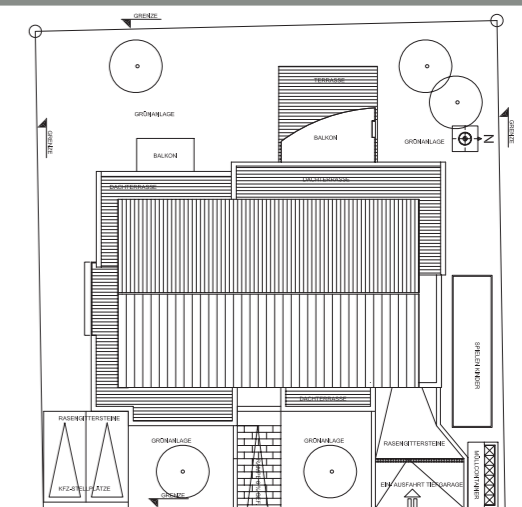

Bauherr: Domicil - Bau GmbH
Worms

Projekt: Mehrfamilienhaus
Weißheimerstr. 2, Worms

Planer: Architekt, Detlef Bergmann
Worms

Ausführungsvariante
(Stand 28.08.2007)

Farben Die in diesem Entwurf abgebildeten Farbtöne sind im Druckverfahren hergestellt. Sie können deshalb von den Originalfarben in Glanz, Farbton und Oberflächenstruktur abweichen. Der Druck ist nicht lichtecht! Die Farben können sich nach längerer Lagerung verändern.

Copyright Dieser Farbplan ist urheberrechtlich geschützt. Seine Weitergabe oder Wiederverwendung ist nur mit der Einwilligung des Urhebers zulässig. Ohne vorherige Einwilligung ist die Weiterverwendung nicht statthaft, verpflichtet zum Schadenersatz und begründet daneben zu Gunsten des Urhebers einen Unterlassungsanspruch. Das gilt auch dann, wenn während der Dauer der Baumaßnahme durch den Urheber Änderungen und Ergänzungen vorgenommen werden.