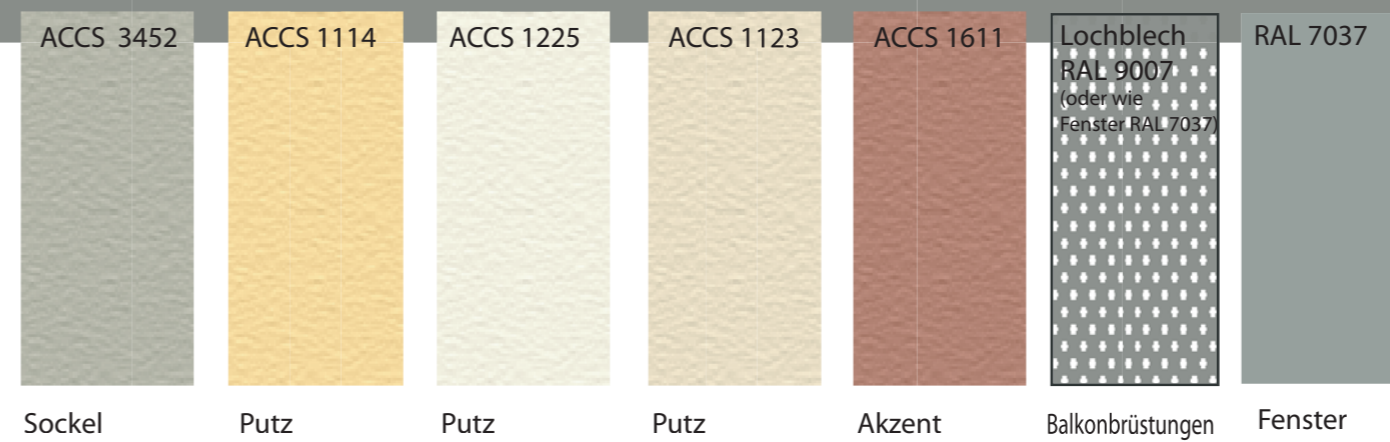

Ostansicht

Nordansicht

Westansicht

Südansicht

Bauherr: Domicil - Bau GmbH
Worms

Projekt: Mehrfamilienhaus
Weißheimerstr. 2, Worms

Planer: Architekt, Detlef Bergmann
Worms

Ausführungsvariante
(Stand 28.08.2007)

Farben Die in diesem Entwurf abgebildeten Farbtöne sind im Druckverfahren hergestellt. Sie können deshalb von den Originalfarben in Glanz, Farbton und Oberflächenstruktur abweichen. Der Druck ist nicht lichtecht! Die Farben können sich nach längerer Lagerung verändern.